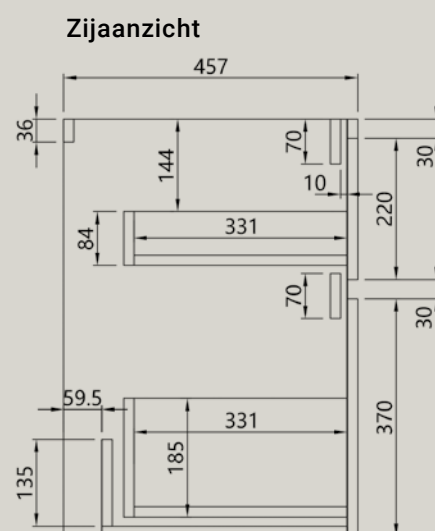

### Maten (B x D x H)

600 x 460 x 650 mm

700 x 460 x 650 mm

800 x 460 x 650 mm

900 x 460 x 650 mm

1000 x 460 x 650 mm

1200 x 460 x 650 mm

1200 x 460 x 650 mm (2x 600 mm)

1400 x 460 x 650 mm (2x 700 mm)

1600 x 460 x 650 mm (2x 800 mm)

1800 x 460 x 650 mm (2x 900 mm)

2000 x 460 x 650 mm (2x 1000 mm)

**BROWN**  
OAK

**WALNUT**  
OAK

**COFFEE**  
OAK

**LIGHT**  
OAK