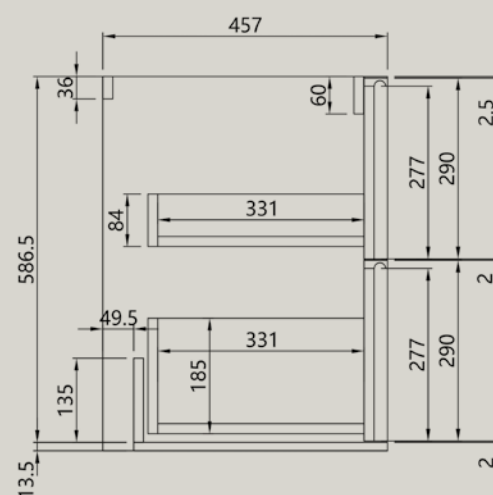

Zijaanzicht