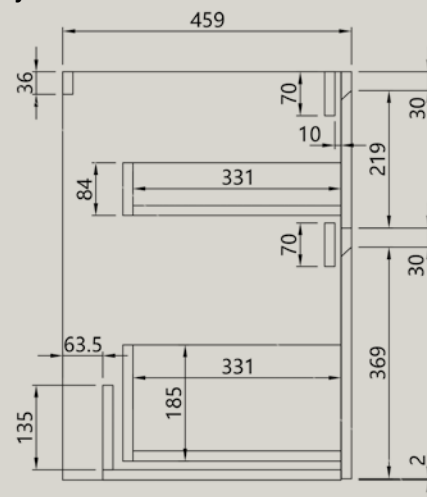

Zijaanzicht