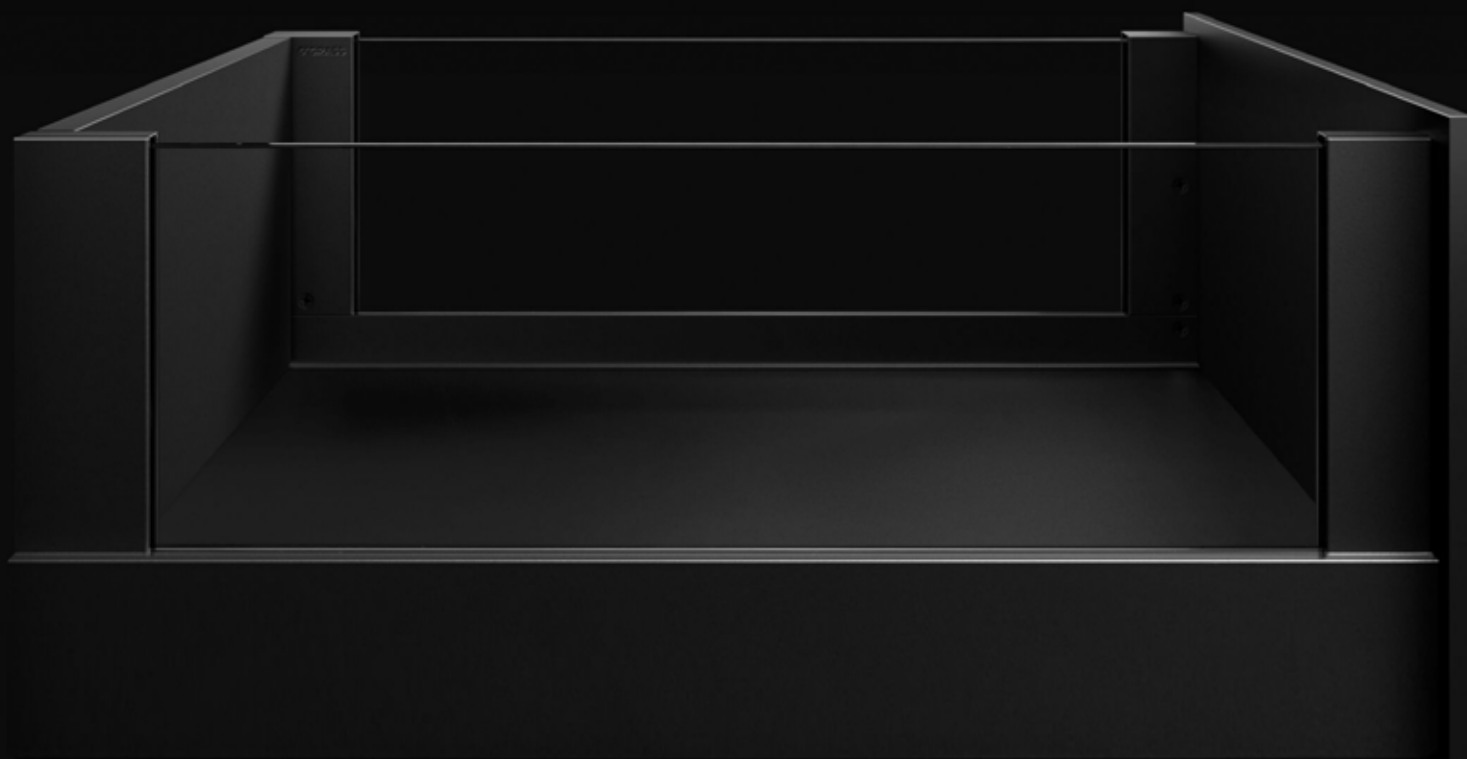

Elke set wordt compleet geleverd inclusief sifon en is voorzien van een metalen frame, wat zorgt voor een stabiele constructie en een lange levensduur.